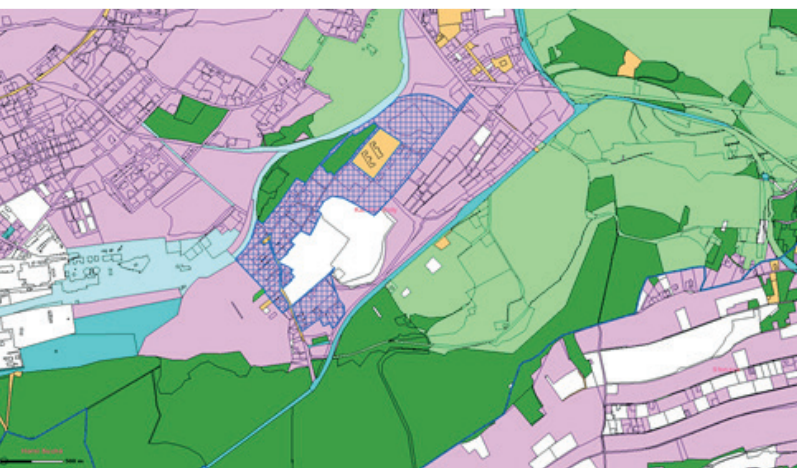

Asental Land, s.r.o.

Gregorova 2582/3

702 00 Ostrava – Moravská Ostrava

Seznam pozemků je uveden v příloze.

Upozornění: Shora uvedené je pouze sdělením výchozích podmínek pro zahájení jednání o uzavření smlouvy, není návrhem na uzavření smlouvy ve smyslu ustanovení § 1731 zákona č. 89/2012 Sb., občanský zákoník (dále jen „NOZ“), ani přijetím nabídky ve smyslu ustanovení § 1740 NOZ. Smlouvu nelze uzavřít prostým přijetím podmínek obsažených v tomto sdělení. Společnost si vyhrazuje právo smlouvu neuzavřít, a to v kterékoli fázi jednání, zejména pokud nebudou získána potřebná interní schválení v rámci společnosti.