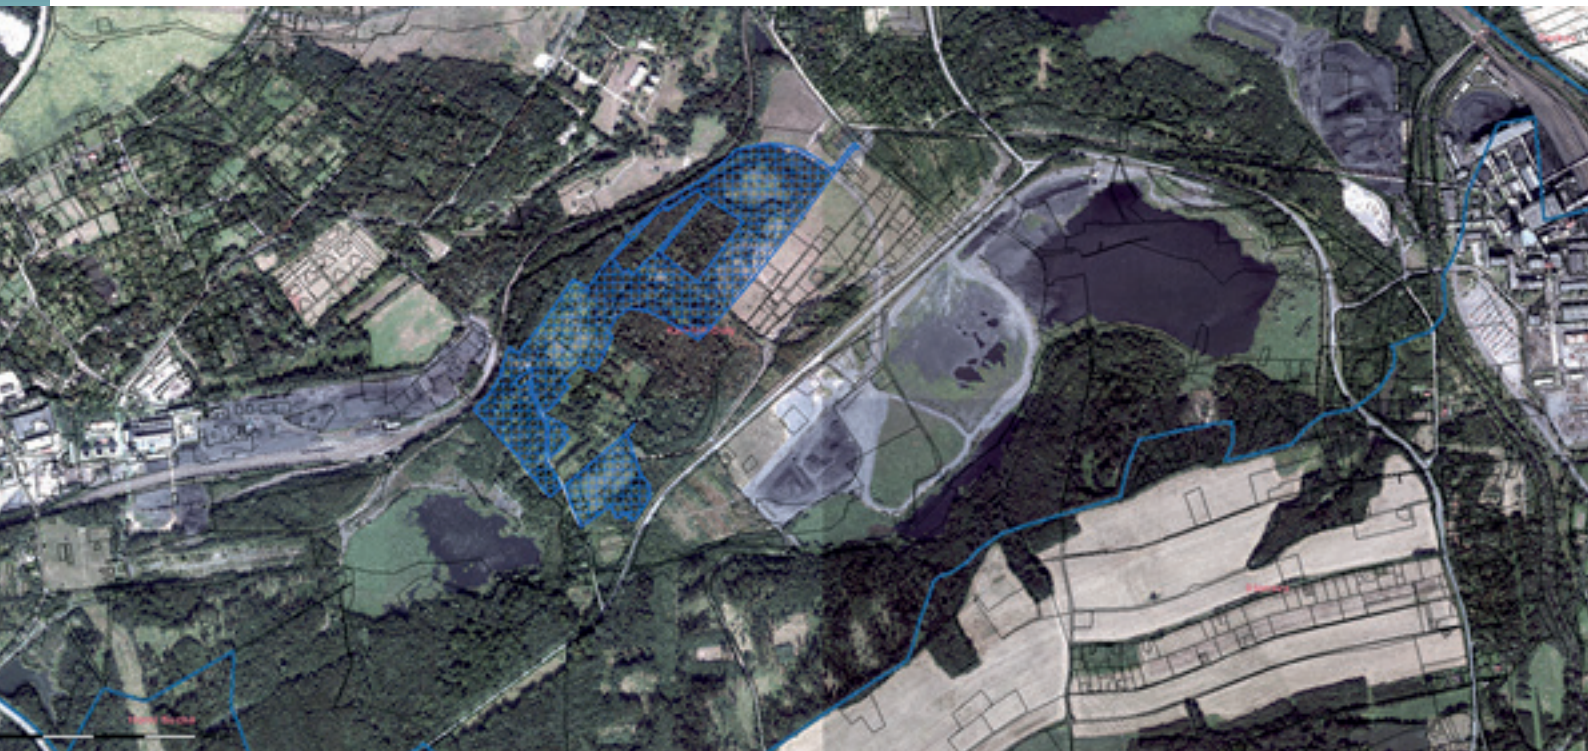

PRODEJ POZEMKŮ SOLECKÝ KOPEC 3. ETAPA, KARVINÁ - DOLY 20,5 ha

- část pozemku je rovinatý, ale i mírně svažité na severovýchodě, výsadba typu neudržovaný les
- přístup na pozemky z obecní cesty, na komunikacích jsou dvě uzamykatelné závory
- druh pozemku – ostatní plocha, zahrada, orná půda
- způsob využití pozemku - ostatní komunikace - místní nebo účelová komunikace, dobývací prostor (prostor jednoho nebo více výhradních ložisek nebo jeho části), jiné plochy, zahrada, orná půda
- územní plán – převažuje zeleň, rekreace

V lokalitě jsou dostupné tyto sítě:

- telekomunikační sítě (sítě elektrických komunikací)
- plyn v přípravě, zatím není v provozu
- Veolia energie ČR, Veolia průmyslové služby

Termín podání nabídky:

- 26. 4. 2019 e-mailem na adresu info@asental.eu