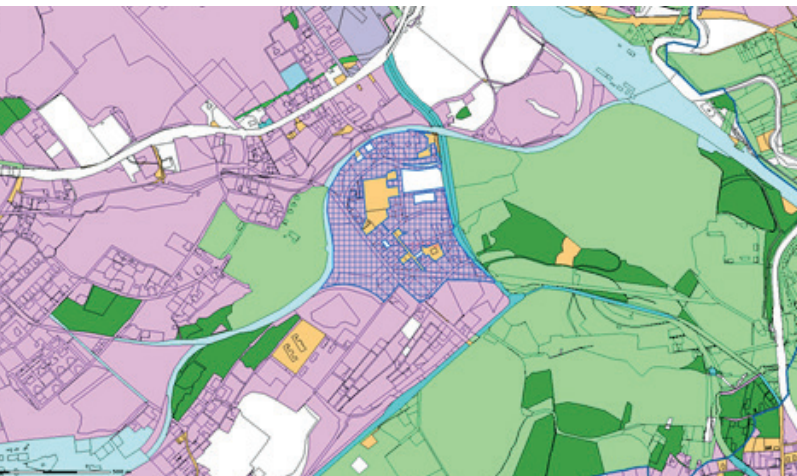

PRODEJ POZEMKŮ SOLECKÝ KOPEC, KARVINÁ - DOLY 19,6 ha

- rovinatý pozemek s mírným svahem, v rovině jsou tři malé vodní plochy bez přítoku a odtoku, zbytek je porost typu les
- přístup z obecní cesty, neuzamčená závara
- druh pozemku – ostatní plocha, zahrada
- způsob využití pozemku - dobývací prostor (prostor jednoho nebo více výhradních ložisek nebo jeho části), zahrada, jiné plochy, ostatní komunikace - místní nebo účelová komunikace
- územní plán – převažuje zeleň, rekreace

V lokalitě jsou dostupné tyto sítě:

- ČEZ vedení VN (vysoké nadzemní)
- telekomunikační síť (síť elektrických komunikací)
- plyn v přípravě (zatím není v provozu)

Termín podání nabídky:

- 26. 4. 2019 e-mailem na adresu info@asental.eu

Příloha: Přehled pozemků

Solecký kopec, Karviná – Doly 19,6 ha

Katastrální území	Parc.č.	Výměra m ²
Karviná-Doly	265/1	6 832
Karviná-Doly	258/0	294
Karviná-Doly	269/3	644
Karviná-Doly	260/0	1 584
Karviná-Doly	6937/3	2 962
Karviná-Doly	6937/2	2 270
Karviná-Doly	37/0	13 418
Karviná-Doly	259/0	198
Karviná-Doly	44/0	423
Karviná-Doly	67/1	1 813
Karviná-Doly	83/10	310
Karviná-Doly	83/12	373
Karviná-Doly	261/0	1 900
Karviná-Doly	83/14	246
Karviná-Doly	83/16	1 592
Karviná-Doly	264/0	248
Karviná-Doly	122/0	883
Karviná-Doly	34/0	613
Karviná-Doly	126/0	194
Karviná-Doly	129/0	382
Karviná-Doly	66/0	464
Karviná-Doly	130/0	193
Karviná-Doly	83/15	393
Karviná-Doly	177/0	8 626
Karviná-Doly	265/2	521
Karviná-Doly	6939/1	730
Karviná-Doly	83/9	90
Karviná-Doly	84/0	357
Karviná-Doly	114/0	416
Karviná-Doly	179/2	261
Karviná-Doly	123/0	228
Karviná-Doly	203/0	679
Karviná-Doly	120/0	353
Karviná-Doly	127/0	632
Karviná-Doly	178/1	1 915
Karviná-Doly	178/3	114
Karviná-Doly	200/0	474
Karviná-Doly	204/0	571
Karviná-Doly	207/0	499
Karviná-Doly	269/1	2 149
Karviná-Doly	214/0	795
Karviná-Doly	215/0	580