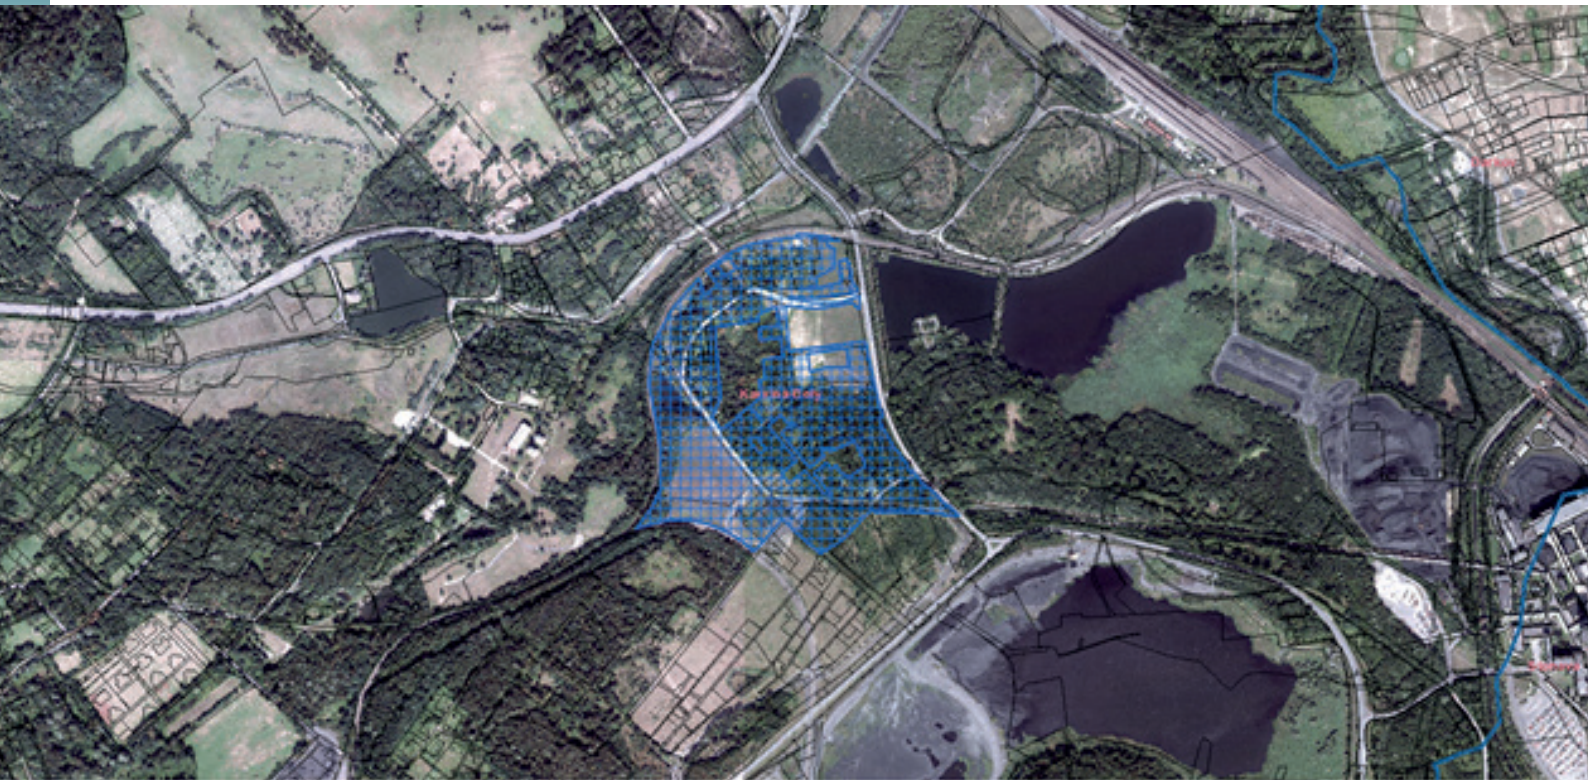

PRODEJ POZEMKŮ SOLECKÝ KOPEC, KARVINÁ - DOLY 19,6 ha

- rovinatý pozemek s mírným svahem, v rovině jsou tři malé vodní plochy bez přítoku a odtoku, zbytek je porost typu les
- přístup z obecní cesty, neuzamčená závara
- druh pozemku – ostatní plocha, zahrada
- způsob využití pozemku - dobývací prostor (prostor jednoho nebo více výhradních ložisek nebo jeho části), zahrada, jiné plochy, ostatní komunikace - místní nebo účelová komunikace
- územní plán – převažuje zeleň, rekreace

V lokalitě jsou dostupné tyto sítě:

- ČEZ vedení VN (vysoké nadzemní)
- telekomunikační síť (síť elektrických komunikací)
- plyn v přípravě (zatím není v provozu)

Termín podání nabídky:

- 26. 4. 2019 e-mailem na adresu info@asental.eu